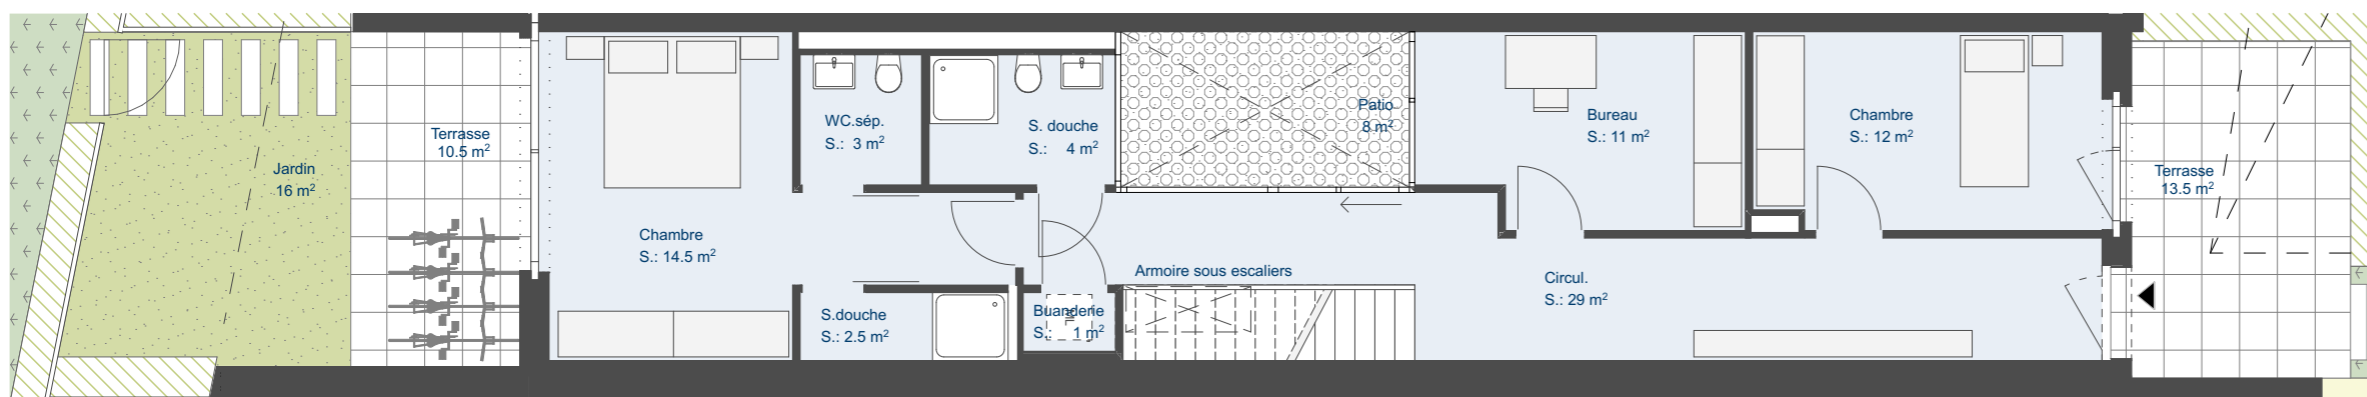

DUPLEX C

Ap. 001

5.5 PIECES DUPLEX
REZ et 1er ETAGE

1er étage

Surface habitable	154m ²
Balcon	10m ²
Terrasse	24m ²
Jardin	16m ²
Patio	8m ²

Rez-de-chaussée

N.B. les surfaces et le nombre de modules de cuisine sont indicatifs