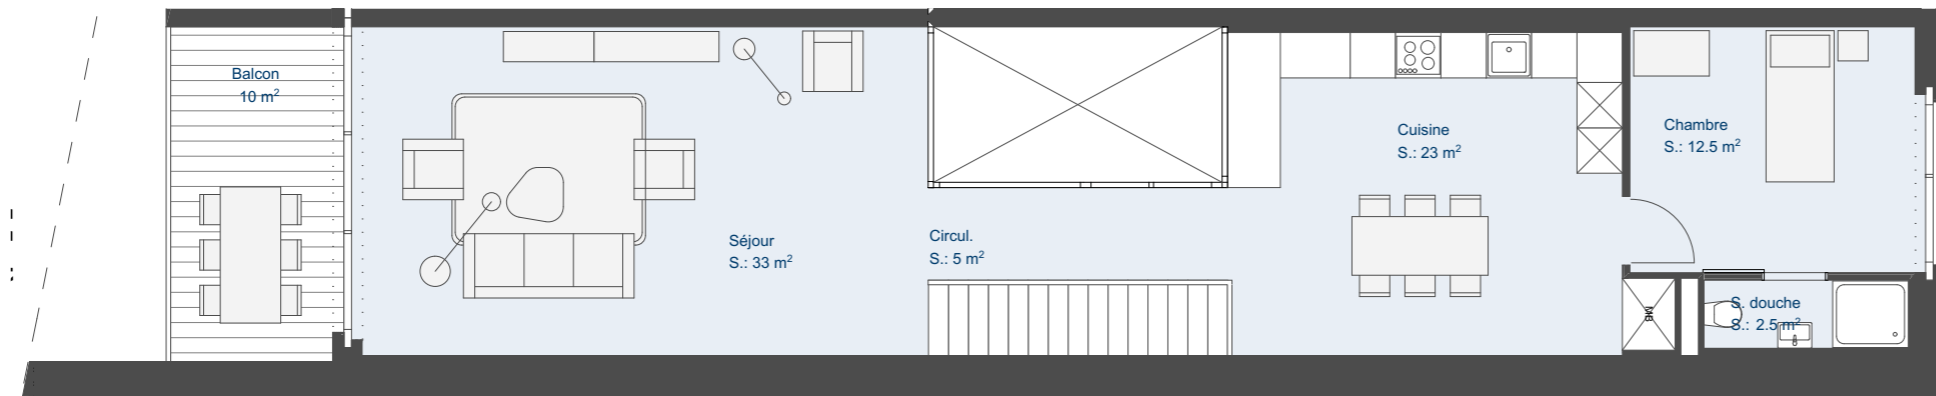

DUPLEX C

Ap. 001

5.5 PIECES DUPLEX
REZ et 1er ETAGE

1er étage

Surface habitable	154m ²
Balcon	10m ²
Terrasse	24m ²
Jardin	16m ²
Patio	8m ²

Rez-de-chaussée

N.B. les surfaces et le nombre de modules de cuisine sont indicatifs