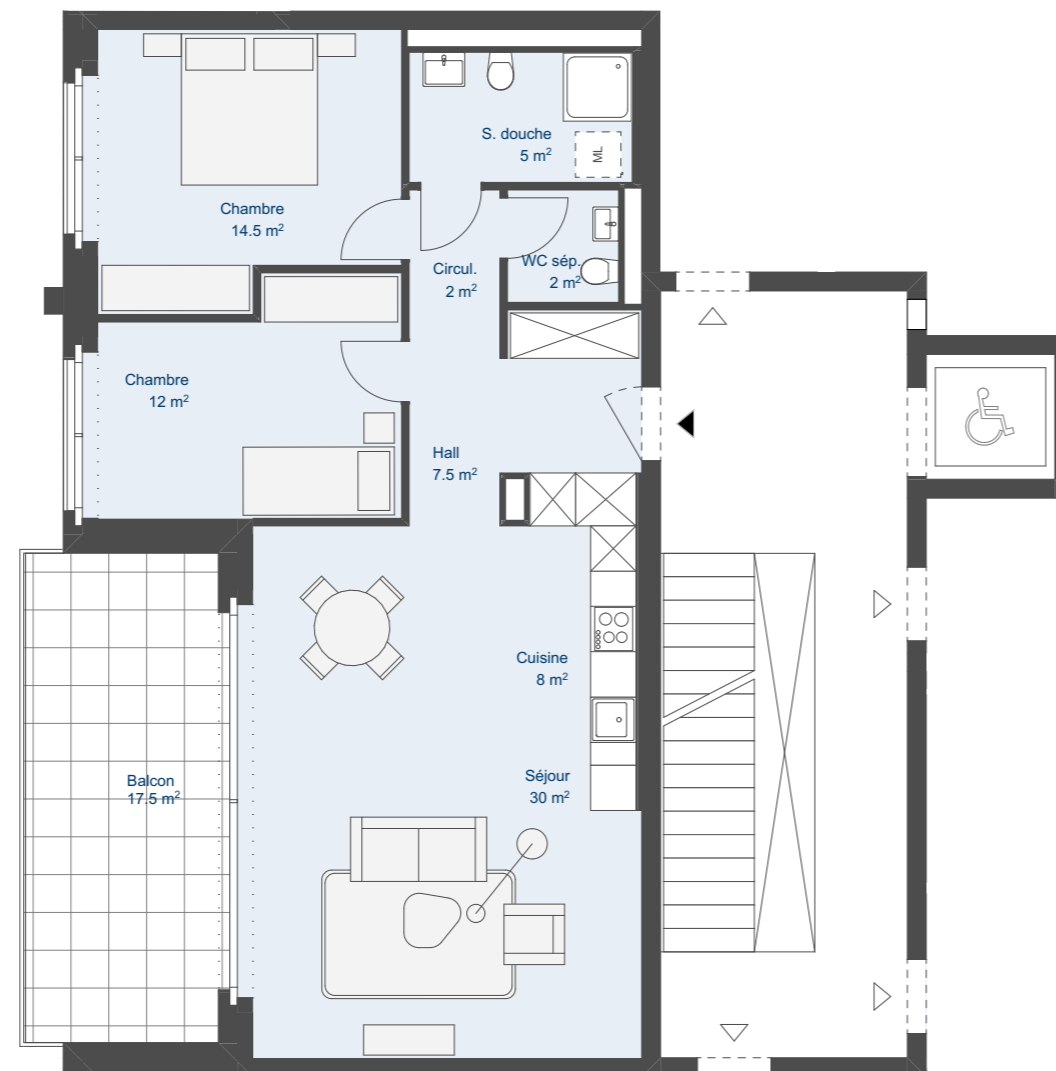

B7 Ap. 401

3.5 PIECES
4ème ETAGE

Surface habitable
Terrasse

81m²
17m²

N.B. les surfaces et le nombre de modules de cuisine sont indicatifs